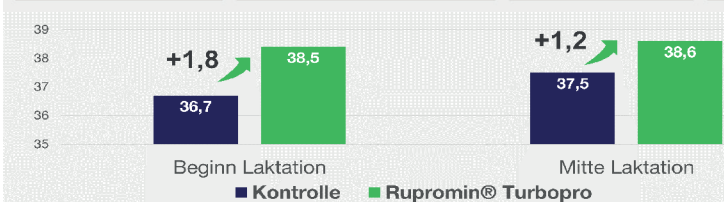

TREDE & VON PEIN
LANDHANDEL UND MISCHFUTTERWERKE

Ihr Ansprechpartner für Ihre Kühe!

Die Hinzufügung von Rupromin® Turbopro führt zu einer höheren Milchproduktion, ohne dass der Protein- und Fettanteil im Anfang und in der Mitte der Laktation verringert wird.