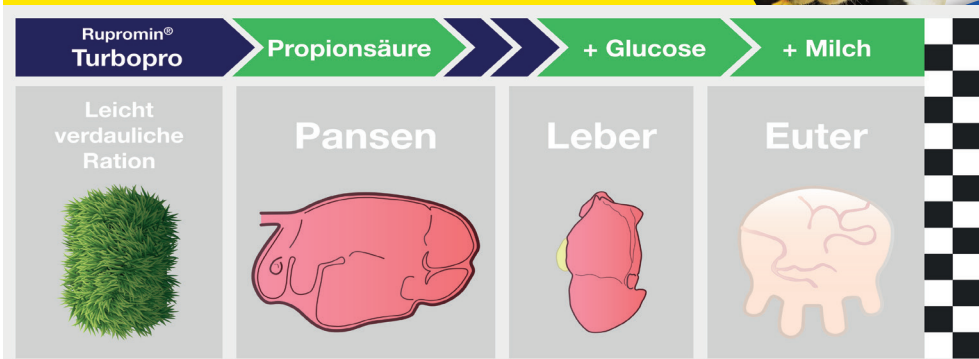

TREDE & VON PEIN
LANDHANDEL UND MISCHFUTTERWERKE

Ihr Ansprechpartner für Ihre Kühe!

Die Hinzufügung von Rupromin® Turbopro führt zu einer höheren Milchproduktion, ohne dass der Protein- und Fettanteil im Anfang und in der Mitte der Laktation verringert wird.