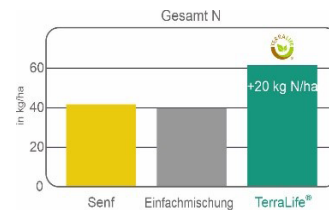

Zwischenfrüchte

Der Zwischenfruchtanbau hat sich auf vielen Betrieben als Standardmaßnahme zur Verbesserung der Bodenfruchtbarkeit etabliert. Die positiven Auswirkungen auf das Bodenleben sind vielfach erwiesen und zusätzlich verbessern Zwischenfrüchte auch die Nährstoffverfügbarkeit. Dabei gibt es aber deutliche Unterschiede zwischen den Mischungen: Im Rahmen des CATCHY Bundesforschungsprojekts wurden über Jahre die Vorteile artenreicher Mischungen in Vergleich zu einfachen Mischungen belegt.

Wir führen ein sehr breites Sortiment verschiedener Züchter, diese bieten aktuell verschiedene Frühbezugstermine an z.B.

DSV	TerraLife, bestimmte Sorten	15,00€ / 100 kg	bis 20.05.2024
Saaten Union	Viterra	10,00€ / 100 kg	bis 30.04.2024
Rudloff	Optima GreenLife	10,00€ / 100 kg	bis 31.05.2024

Wir empfehlen, aufgrund starker Nachfrage und begrenzter Verfügbarkeit einiger Arten die Ware rechtzeitig zu bestellen. Eine Sortenübersicht ist auf unserer Website zu finden.

Die Leckmassen-Profis Paletten-Aktion

Aktion

Aktionszeitraum:
2. April bis 17. Mai
2024

Angebot:

volle Palette
41 x 22 kg
+
4 GRATIS

oder:

volle Palette
11 x 70 kg
+
1 GRATIS

oder:

10 x 22 kg
+ **1 GRATIS**

oder:

3 x 70 kg
+ **1 x 22 kg GRATIS**

Gebinde / Produkt	TvP Standard	TvP Trockenzeit	TvP Leck Gold	TvP Schaf	TvP Pferde
22 kg	■	■	■	■	■
70 kg	■	■		■	■

Sie möchten TvPAktuell lieber per Mail erhalten?
Dann registrieren Sie sich gern oder sprechen Sie uns an.